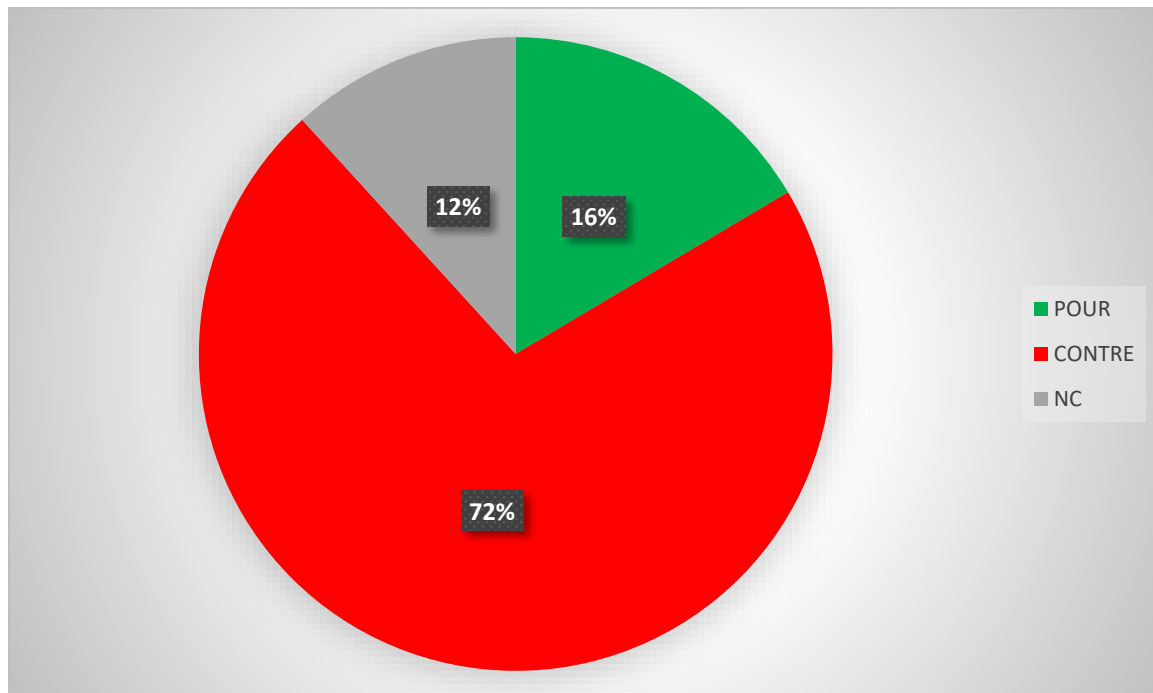

Résultats de l'enquête NAO

Ci-dessous le graphique de vos retours :

Pour la signature de la proposition de la direction

Contre la signature

NC : Pas d'avis

A Noter :

- Les résultats obtenus sont sur une base de 85 participants, avec une forte proportion du collège ouvrier (94% et 6% d'ETAM).
- Le nombre de participants représente seulement 50% de l'effectif total.
- Nombre de participants limité avec le timing de la réunion d'aujourd'hui.